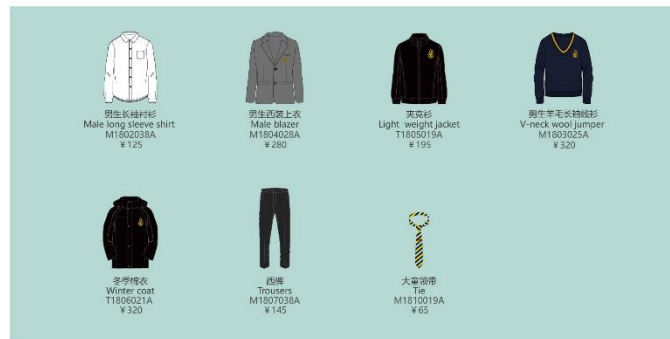

Huili School Hangzhou Boys

杭州市萧山区惠立学校 男生

SUMMER REGULAR

夏季日常

WINTER REGULAR

冬季日常

SUMMER PE

夏季PE

WINTER PE

冬季PE

SWIMMING

泳装

ACCESSORY

配件

OPTIONAL

可选